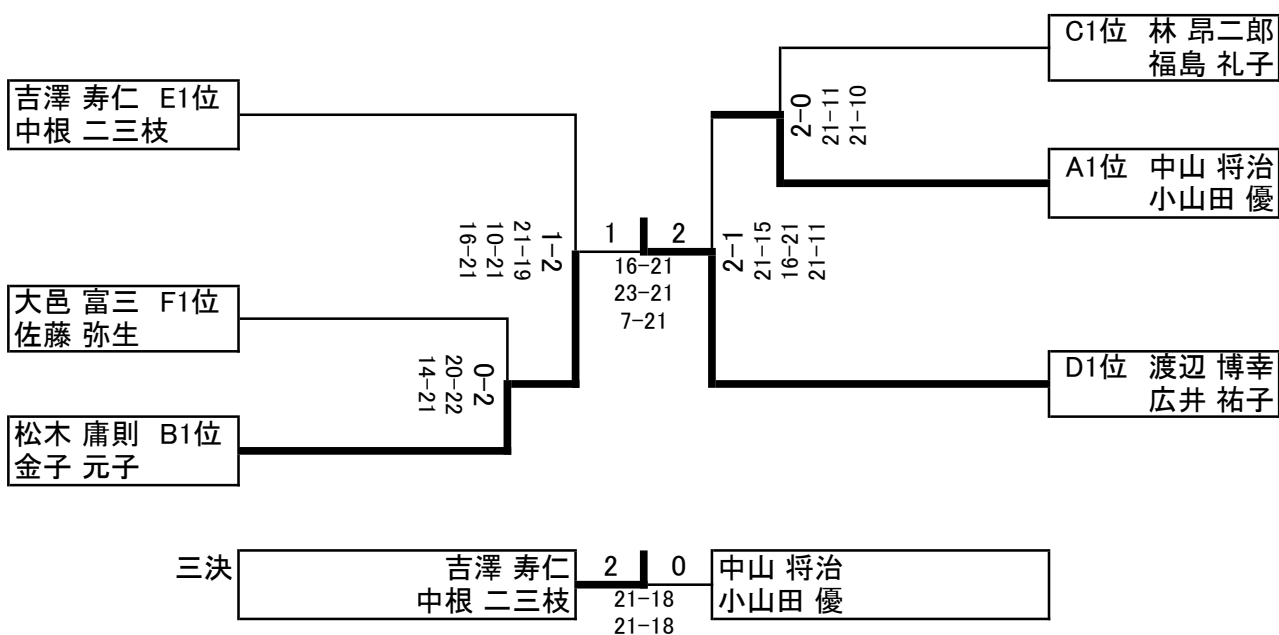

予選Eリーグ

	松本 誠二 井上 由利	吉澤 寿仁 中根 二三枝	志村 高広 影山 桂子	勝敗	順位
松本 誠二 井上 由利	/	× 17-21 0-2 22-24	○ 21-14 2-0 21-15	1-1	2
吉澤 寿仁 中根 二三枝	○ 21-17 2-0 24-22	/	○ 20-22 2-1 21-17 21-16	2-0	1
志村 高広 影山 桂子	× 14-21 0-2 15-21	× 22-20 1-2 17-21 16-21	/	0-2	3

予選Fリーグ

	大邑 富三 佐藤 弥生	原口 光 島 夏希	高橋 悠汰 高橋 心那	勝敗	順位
大邑 富三 佐藤 弥生	/	○ 21-7 2-0 21-11	○ 21-14 2-0 21-3	2-0	1
原口 光 島 夏希	× 7-21 0-2 11-21	/	○ 21-14 2-0 21-9	1-1	2
高橋 悠汰 高橋 心那	× 14-21 0-2 3-21	× 14-21 0-2 9-21	/	0-2	3

決勝トーナメント ※組み合わせは抽選にて決定。