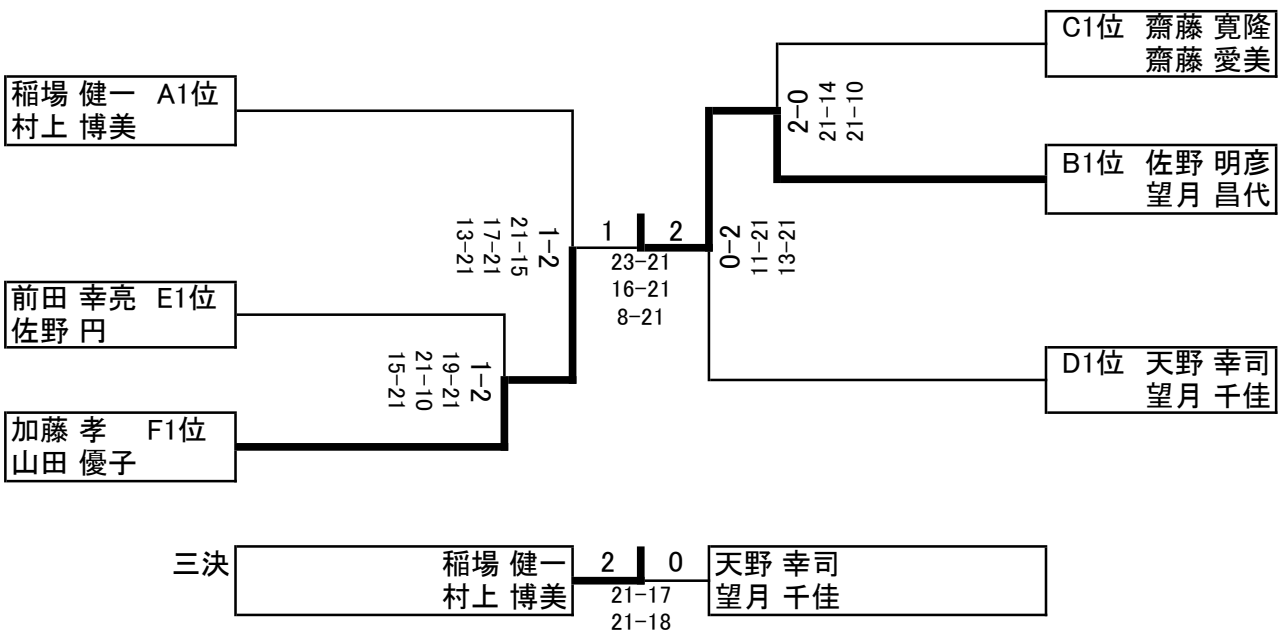

予選Eリーグ

	鈴木 亮介 佐藤 かお理	前田 幸亮 佐野 円	宗 順一 中村 京子	勝敗	順位
鈴木 亮介 佐藤 かお理	/	× 9-21 0-2 11-21	○ 24-22 2-0 21-11	1-1	2
前田 幸亮 佐野 円	○ 21-9 2-0 21-11	/	○ 21-12 2-0 21-18	2-0	1
宗 順一 中村 京子	× 22-24 0-2 11-21	× 12-21 0-2 18-21	/	0-2	3

予選Fリーグ

	岩見 学 樋口 かおり	加藤 孝 山田 優子	深澤 浩二 臼井 純子	勝敗	順位
岩見 学 樋口 かおり	/	× 12-21 0-2 13-21	× 18-21 0-2 13-21	0-2	3
加藤 孝 山田 優子	○ 21-12 2-0 21-13	/	○ 21-19 2-1 16-21 21-14	2-0	1
深澤 浩二 臼井 純子	○ 21-18 2-0 21-13	× 19-21 1-2 21-16 14-21	/	1-1	2

決勝トーナメント ※組み合わせは抽選にて決定。