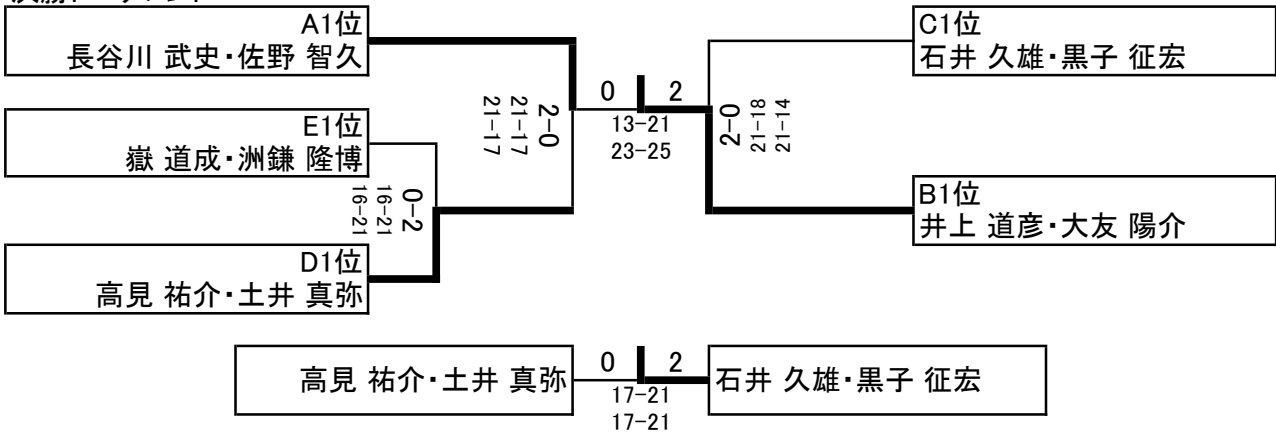

予選Dリーグ

	高見 祐介 土井 真弥	勝間田 永遠 長田 海都	吉澤 寿仁 清水 利英	勝敗	順位
高見 祐介 土井 真弥		○ 21-16 2-1 17-21 21-10	○ 21-11 2-0 21-10	2-0	1
勝間田 永遠 長田 海都	× 16-21 1-2 21-17 10-21		○ 21-13 2-0 21-19	1-1	2
吉澤 寿仁 清水 利英	× 11-21 0-2 10-21	× 13-21 0-2 19-21		0-2	3

予選Eリーグ

	嶽 道成 洲鎌 隆博	秋葉 伊吹 平岡 佑太	大野 真衣 川村 磨史	勝敗	順位
嶽 道成 洲鎌 隆博		○ 21-18 2-1 17-21 24-22	○ 19-21 2-1 21-17 21-16	2-0	1
秋葉 伊吹 平岡 佑太	× 18-21 1-2 21-17 22-24		○ 21-12 2-0 21-18	1-1	2
大野 真衣 川村 磨史	× 21-19 1-2 17-21 16-21	× 12-21 0-2 18-21		0-2	3

決勝トーナメント