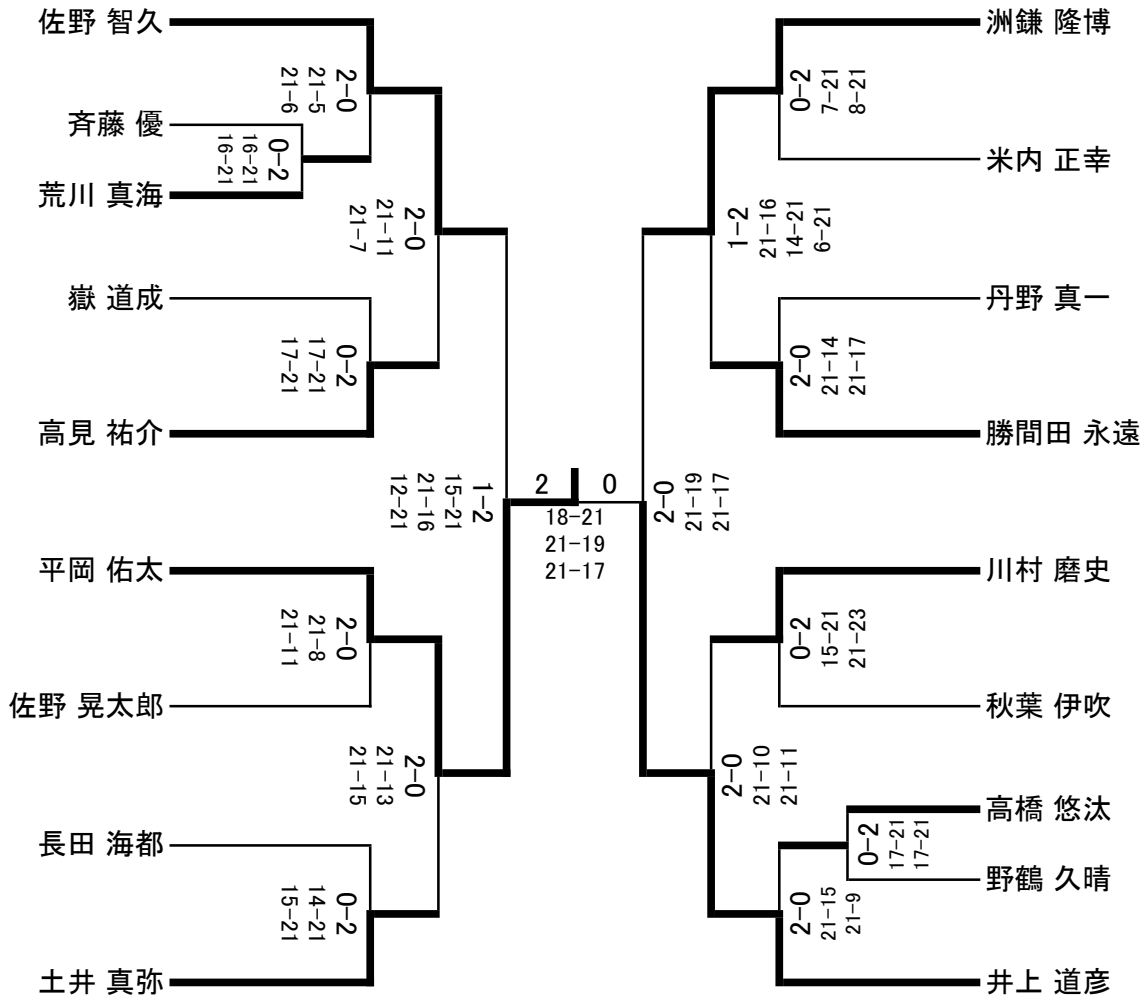

## 男子ダブルス

決勝トーナメント

女子ダブルス

予選Aリーグ

	橋本 裕美 伊藤 祐佳	山田 阿未 福田 梨華	福島 礼子 金子 元子	久保田 恭子 樋口 かおり	勝敗	順位
橋本 裕美 伊藤 祐佳	/	○ 21-6 2-0 21-7	○ 21-4 2-0 21-4	○ 21-13 2-0 21-12	3-0	1
山田 阿未 福田 梨華	× 6-21 0-2 7-21	/	○ 21-17 2-0 21-11	× 8-21 0-2 15-21	1-2	3
福島 礼子 金子 元子	× 4-21 0-2 4-21	× 17-21 0-2 11-21	/	× 11-21 0-2 15-21	0-3	4
久保田 恭子 樋口 かおり	× 13-21 0-2 12-21	○ 21-8 2-0 21-15	○ 21-11 2-0 21-15	/	2-1	2

予選Bリーグ

	村上 博美 佐藤 恵子	伊藤 智子 和田 聡子	吉岡 咲紀 山田 彩花	勝敗	順位
村上 博美 佐藤 恵子	/	○ 21-14 2-0 21-12	○ 21-9 2-0 21-6	2-0	1
伊藤 智子 和田 聡子	× 14-21 0-2 12-21	/	○ 21-4 2-0 21-11	1-1	2
吉岡 咲紀 山田 彩花	× 9-21 0-2 6-21	× 4-21 0-2 11-21	/	0-2	3

決勝トーナメント

男子シングルス

女子シングルス

混合ダブルス