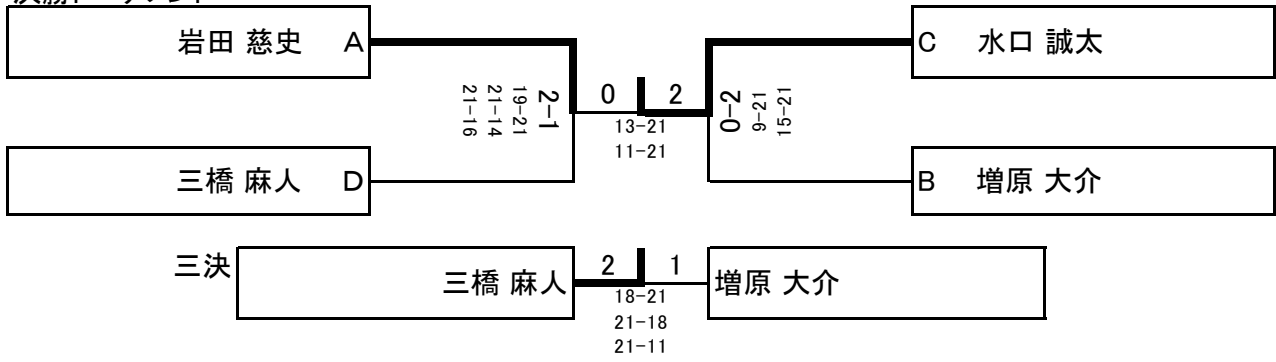

決勝トーナメント

女子シングルス

	羽鳥 裕子	浅原 八重美	秋澤 絵梨子	秋澤 靖子	勝敗	順位
羽鳥 裕子		× 10-21 0-2 13-21	× 13-21 0-2 10-21	○ 21-10 2-0 21-19	1-2	3
浅原 八重美	○ 21-10 2-0 21-13		○ 18-21 2-1 21-17 21-19	○ 21-2 2-0 21-1	3-0	1
秋澤 絵梨子	○ 21-13 2-0 21-10	× 21-18 1-2 17-21 19-21		○ 21-11 2-0 21-13	2-1	2
秋澤 靖子	× 10-21 0-2 19-21	× 2-21 0-2 1-21	× 11-21 0-2 13-21		0-3	4